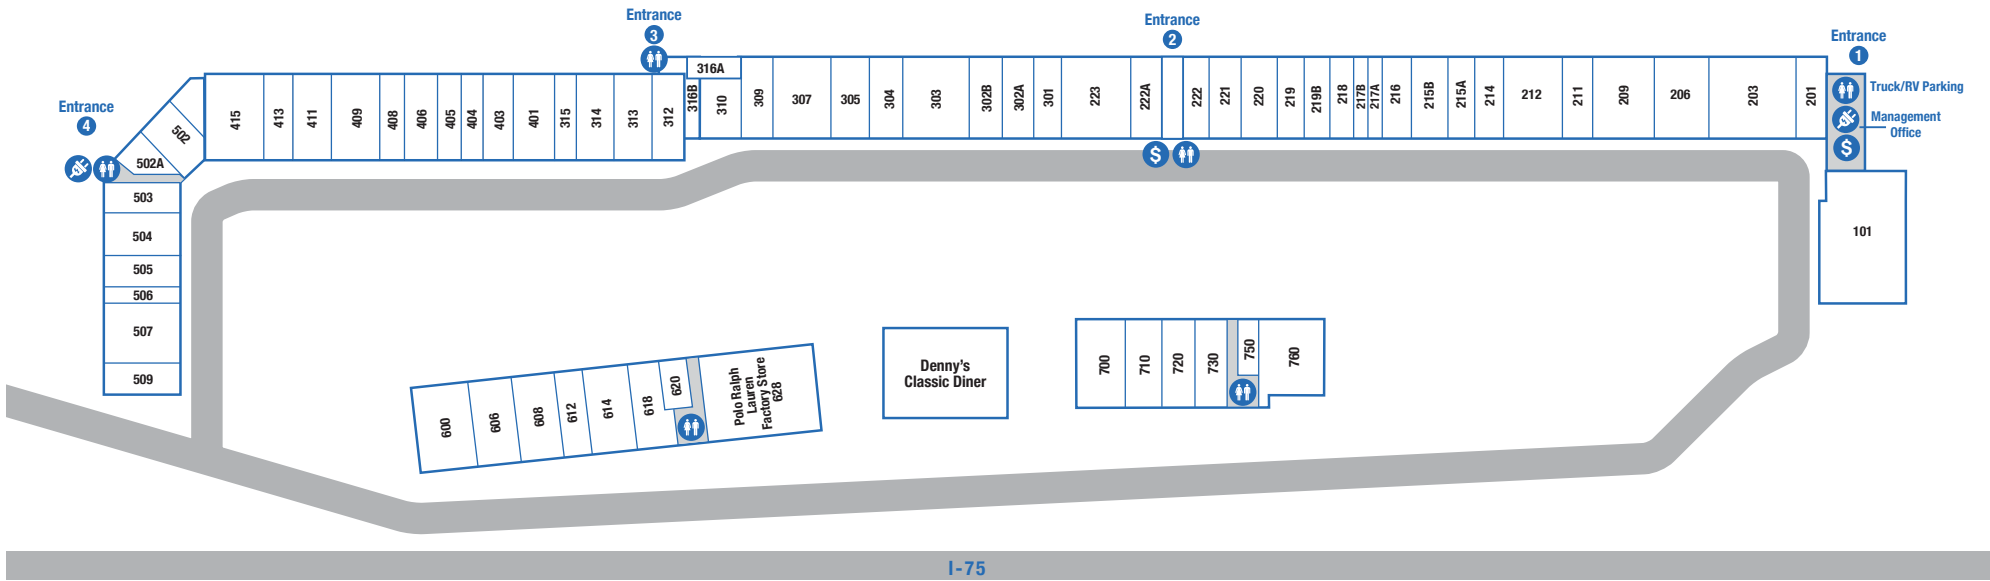

# CENTER MAP

Restrooms

Wheelchair

ATM

Charging Station

**ACCESSORIES & JEWELRY**

<b>305</b>	Aerie	(678) 561-9738
<b>307</b>	American Eagle   Aerie	(678) 583-3443
<b>415</b>	Banana Republic Factory	(678) 432-5277
<b>760</b>	Brooks Brothers Factory Store	(770) 898-5152
<b>313</b>	Chico's Outlet	(770) 898-1845
<b>218</b>	Claire's	(770) 957-7476
<b>503</b>	Clarks Outlet	(770) 898-2596
<b>507</b>	Coach	(770) 898-0526
<b>201</b>	College Collectibles	(678) 610-5214
<b>101</b>	Forever 21	(678) 561-9190
<b>403</b>	Jared Vault	(770) 914-6969
<b>505</b>	Kate Spade New York	(770) 954-9324
<b>618</b>	Kay Jewelers Outlet	(770) 957-6110
<b>312</b>	Lane Bryant Outlet	(678) 734-9586
<b>502</b>	Lids	(678) 833-9931
<b>303</b>	Loft Outlet	(770) 898-5188
<b>600</b>	Michael Kors	(678) 519-9851
<b>413</b>	Oakley	(470) 235-4865
<b>628</b>	Polo Ralph Lauren	(678) 432-4775
<b>219</b>	Puma Outlet	(770) 759-0110
<b>406</b>	Rue21	(770) 957-0096
<b>620</b>	Sunglass Hut	(678) 432-0058
<b>214</b>	Torrid	(770) 957-4346
<b>309</b>	Vera Bradley	(678) 432-2838
<b>301</b>	Zales The Diamond Store Outlet	(770) 914-5683
<b>216</b>	Zumiez	(360) 718-3161